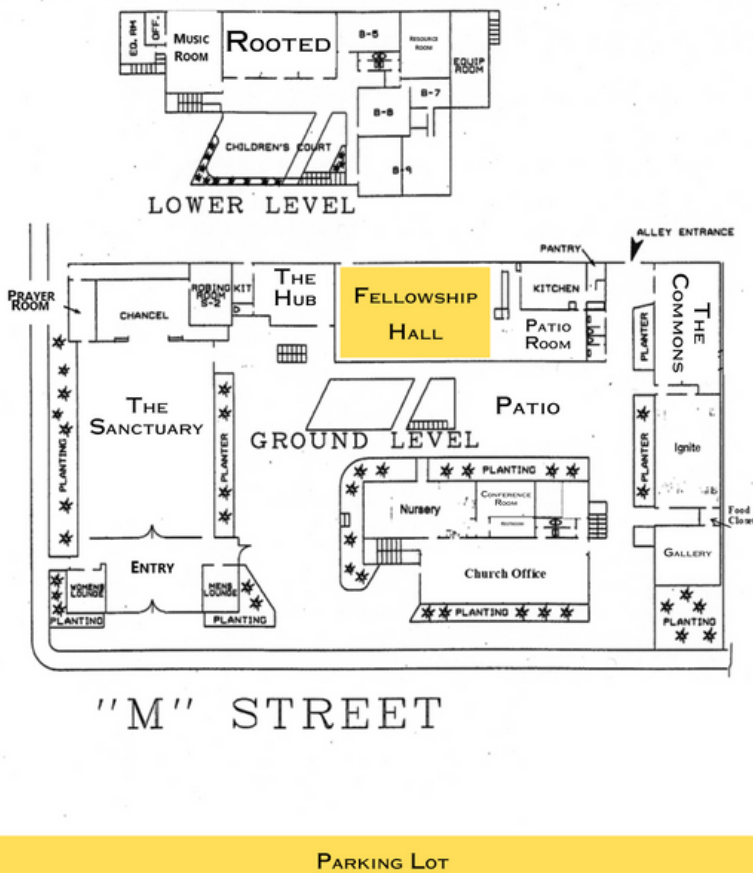

DHHSC

DEAF & HARD OF HEARING SERVICE CENTER

3ER ANUAL

Amor Y Literatura

MAPA del
CENTRO de FRESNO

Campus Map

First Presbyterian Church, Fresno

- LOCALIZADO en EL CENTRO de FRESNO en LA CALLE M STREET